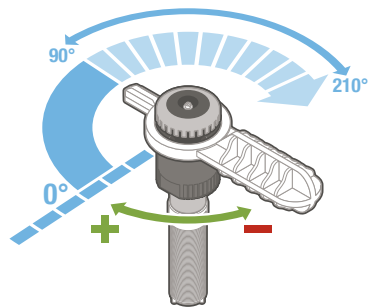

# MP ROTATOR<sup>®</sup>

1

2

90°-210°    210°-270°    360°

MP800SR-90

MP800SR-360

MP800SR

20 mm/hr (0.8 in/hr)  
1.8 m-3.5 m (6'-12')

MP815-90

MP815-210

MP815-360

MP815

20 mm/hr (0.8 in/hr)  
2.5 m-4.9 m (8'-16')

MP1000-90 MP1000-210 MP1000-360

**MP1000**

MP2000-90 MP2000-210 MP2000-360