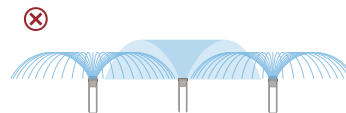

# MP ROTATOR<sup>®</sup>

1

2

90°-210°    210°-270°    360°

MP800SR-90

MP800SR-360

MP800SR

20 mm/hr (0.8 in/hr)  
1.8 m-3.5 m (6'-12')

MP815-90

MP815-210

MP815-360

MP815

20 mm/hr (0.8 in/hr)  
2.5 m-4.9 m (8'-16')

MP1000-90 MP1000-210 MP1000-360

**MP1000**

MP2000-90 MP2000-210 MP2000-360