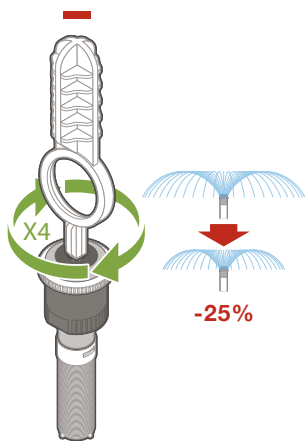

# MP ROTATOR<sup>®</sup>

1

2

90°-210°    210°-270°    360°

MP800SR-90

MP800SR-360

MP800SR

20 mm/hr (0.8 in/hr)  
1.8 m-3.5 m (6'-12')

MP815-90

MP815-210

MP815-360

MP815

20 mm/hr (0.8 in/hr)  
2.5 m-4.9 m (8'-16')

MP1000-90 MP1000-210 MP1000-360

**MP1000**

MP2000-90 MP2000-210 MP2000-360