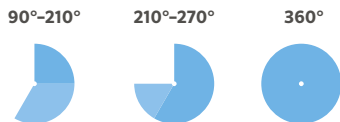

MP815-90

MP815-210

MP815-360

MP815

20 mm/hr (0.8 in/hr)  
2.5 m-4.9 m (8'-16')

MP1000-90 MP1000-210 MP1000-360

**MP1000**

MP2000-90 MP2000-210 MP2000-360