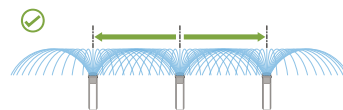

# MP ROTATOR<sup>®</sup>

1

2

90°-210°    210°-270°    360°

MP800SR-90

MP800SR-360

MP800SR

20 mm/hr (0.8 in/hr)  
1.8 m-3.5 m (6'-12')

MP815-90

MP815-210

MP815-360

MP815

20 mm/hr (0.8 in/hr)  
2.5 m-4.9 m (8'-16')

MP1000-90 MP1000-210 MP1000-360

**MP1000**

MP2000-90 MP2000-210 MP2000-360